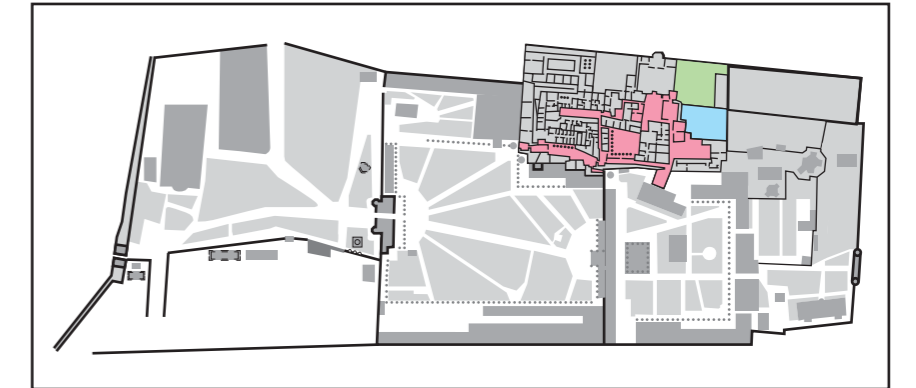

7 Kara Mustafa Paşa/Sofa Köşkü
Kara Mustafa Pasha Kiosk/Sofa Kiosk

8 Mermer Sofa
Marble Terrace

9 Revan Köşkü
Revan Kiosk

10 Bağdat Köşkü
Baghdad Kiosk

11 İftariye Kameriyesi
Bower of the Fast Break

12 Sünnet Odası
Circumcision Room

13 Havuz
Pool

14 İncirlik
Fig Garden

15 Fil Bahçesi
Elephant Garden

Bilet Gişesi
Ticket Office

Sesli Rehberlik
Audio Guide

Tuvaletler
Toilets

Müze Mağazası
Museum Shop

Restoran
Restaurant

Kafe
Cafe

Emzirme Odası
Nursery Room

HAREM GEZİ GÜZERGAHI / HAREM TRAVEL ITINERARY

1 - Harem Giriş
Harem Entrance

2 - Dolaplı Kubbe
Domed Cupboard Room

3 - Şadırvanlı Sofa
Hall with the Fountain

4 - Karaağalar Mescidi
Karaağalar Mosque