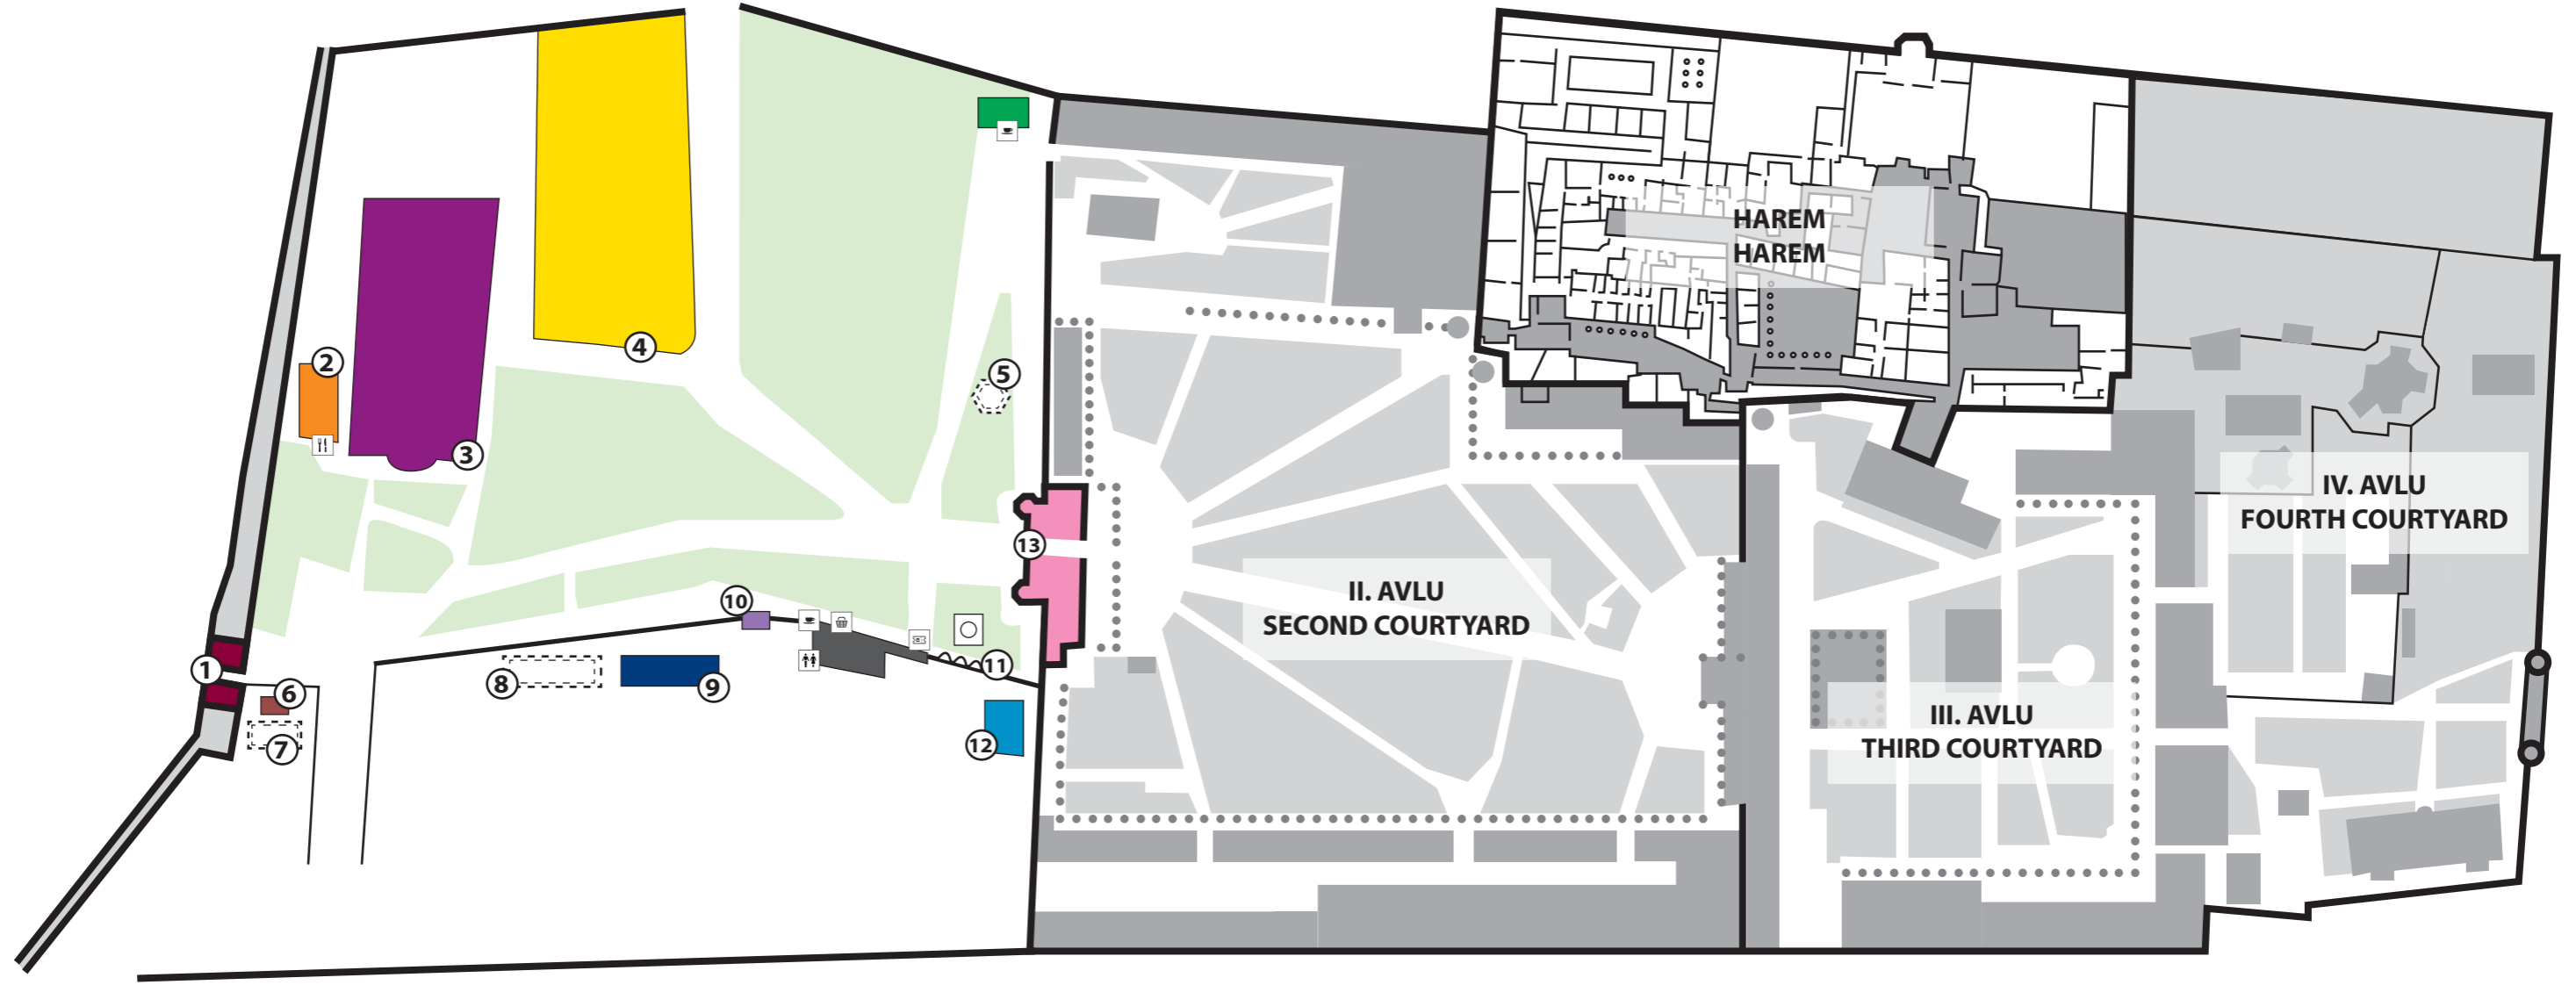

I. AVLU / FIRST COURTYARD

① Bab-ı Hümayun
Imperial Gate

② Karakol Binası/Restoran
Karakol Restaurant

③ Aya İrini Kilisesi
Hagia Eirene Church

④ Darphane-i Amire
The Imperial Mint

⑤ Deavi Kasrı
Deavi Kiosk

⑥ Jandarma
Gendarmerie

⑦ Enderun Hastanesi
Enderun Hospital

⑧ Has Fırın
Imperial Bakery

⑨ Kimyahane
Chemistry Laboratory

⑩ Su Terazisi
Water Level

⑪ Su Kültürü Açık Teşhiri
Open Display of Water Culture

⑫ Dolap Ocağı
Water Wheel Place

⑬ Babüselam
Babüselam Gate

🎫 Bilet Gişesi
Ticket Office

🎧 Sesli Rehberlik
Audio Guide

🚻 Tuvaletler
Toilets

🛍️ Müze Mağazası
Museum Shop

🍴 Restoran
Restaurant

☕ Kafe
Cafe

🍼 Emzirme Odası
Nursery Room

7 Kara Mustafa Paşa/Sofa Köşkü
Kara Mustafa Pasha Kiosk/Sofa Kiosk

8 Mermer Sofa
Marble Terrace

9 Revan Köşkü
Revan Kiosk

10 Bağdat Köşkü
Baghdad Kiosk

11 İftariye Kameriyesi
Bower of the Fast Break

12 Sünnet Odası
Circumcision Room