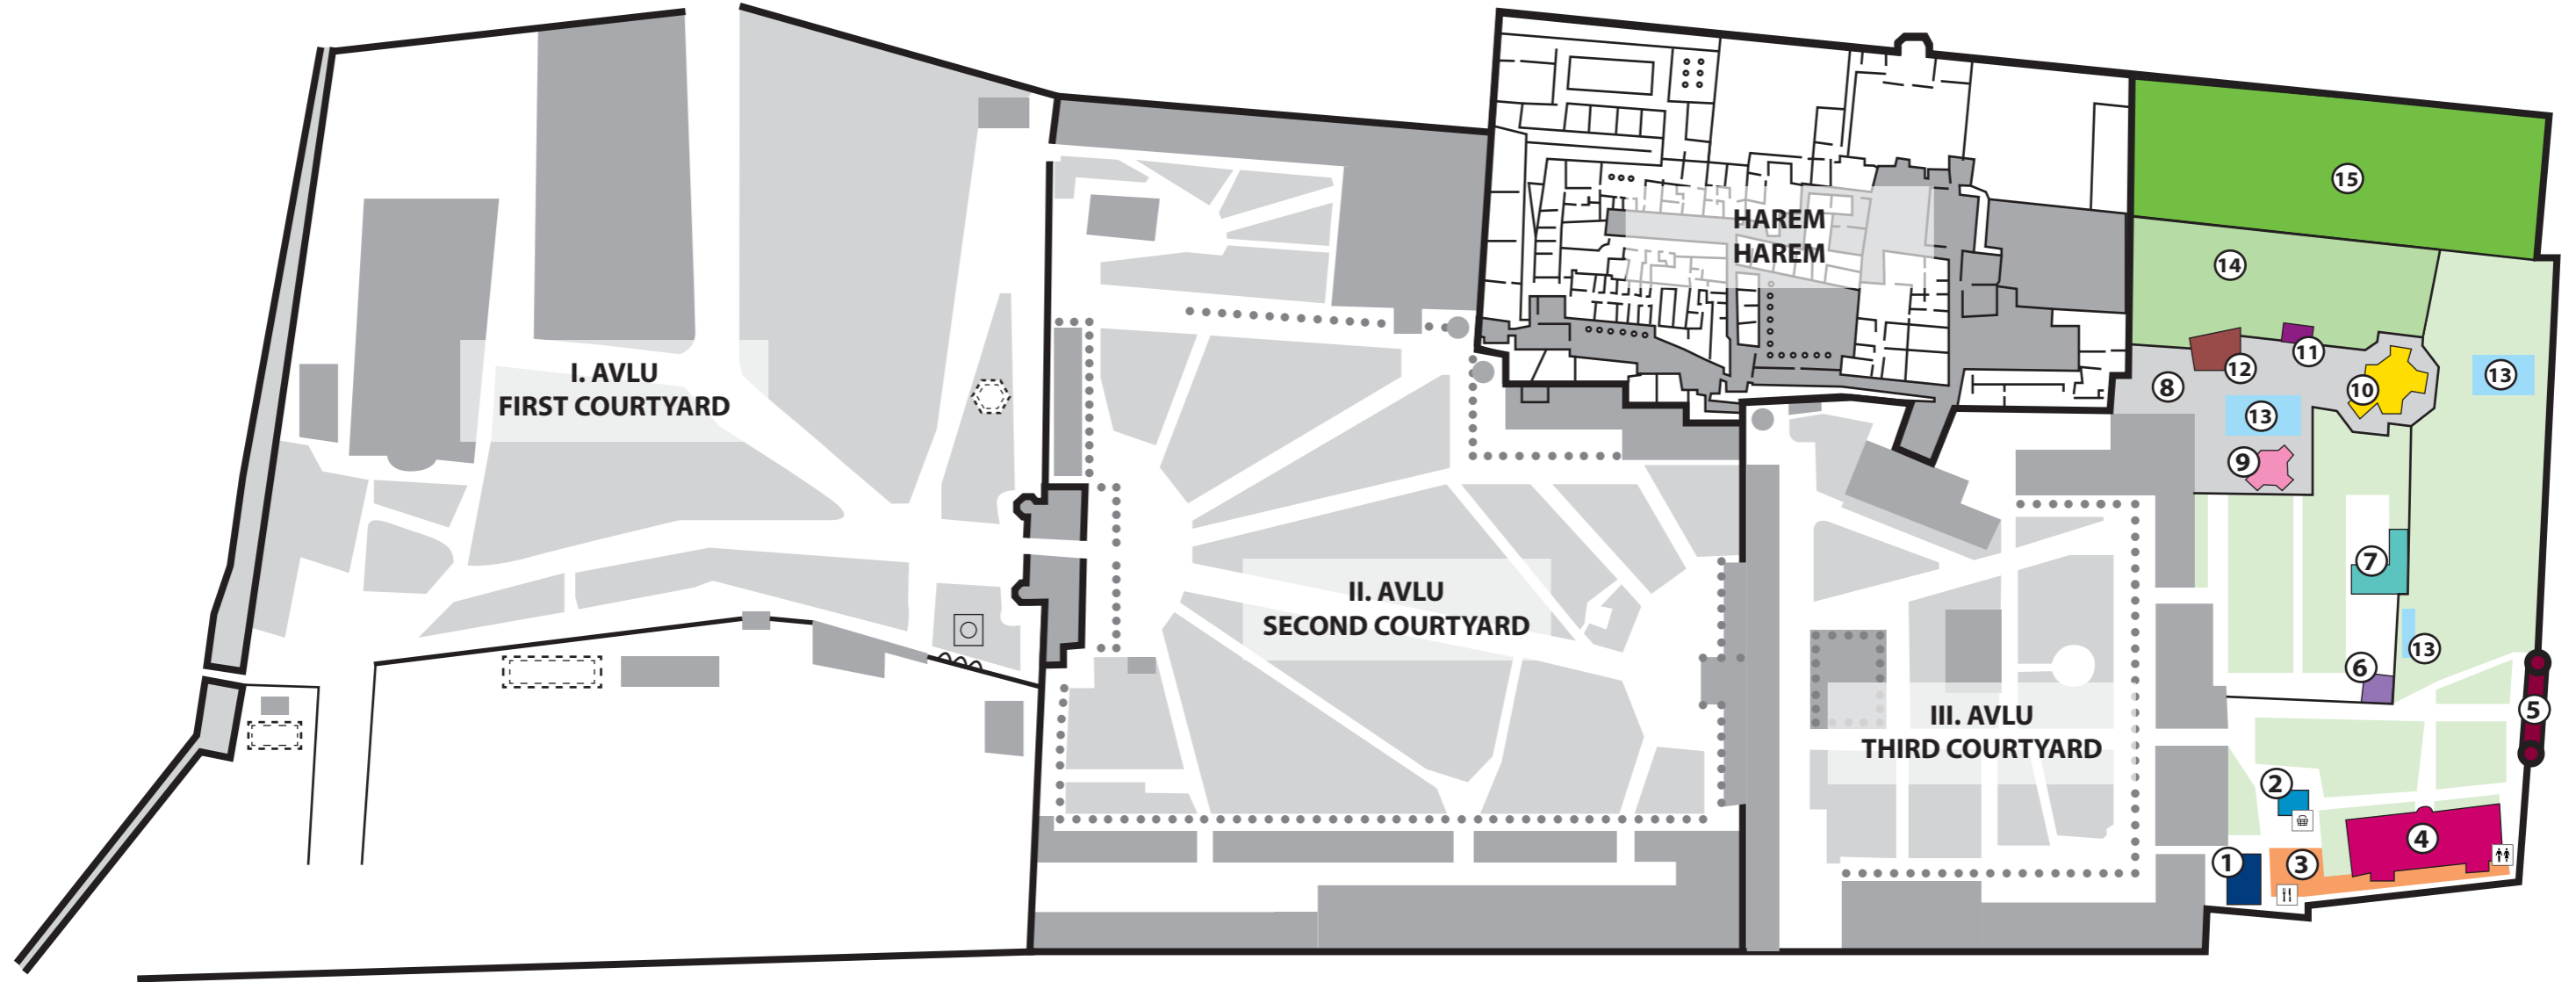

⑭ Kuşhane
Aviary

⑮ Harem Çıkış/Kuşhane Kapısı
Harem Exit/Aviary Gate

- ① Bilet Gişesi
Ticket Office
- ② Sesli Rehberlik
Audio Guide
- ③ Tuvaletler
Toilets
- ④ Müze Mağazası
Museum Shop
- ⑤ Restoran
Restaurant
- ⑥ Kafe
Cafe
- ⑦ Emzirme Odası
Nursery Room

IV. AVLU / FOURTH COURTYARD

1 Sofa Camii
Sofa Mosque

2 Esvap Odası
Wardrobe Room

3 Konyalı Lokantası
Konyalı Restaurant

4 Mecidiye Köşkü
Mecidiye Kiosk

5 Kule/Gülhane Kapısı
Tower/Gülhane Gate

6 Hekimbaşı Kulesi
Tower of the Head Physician