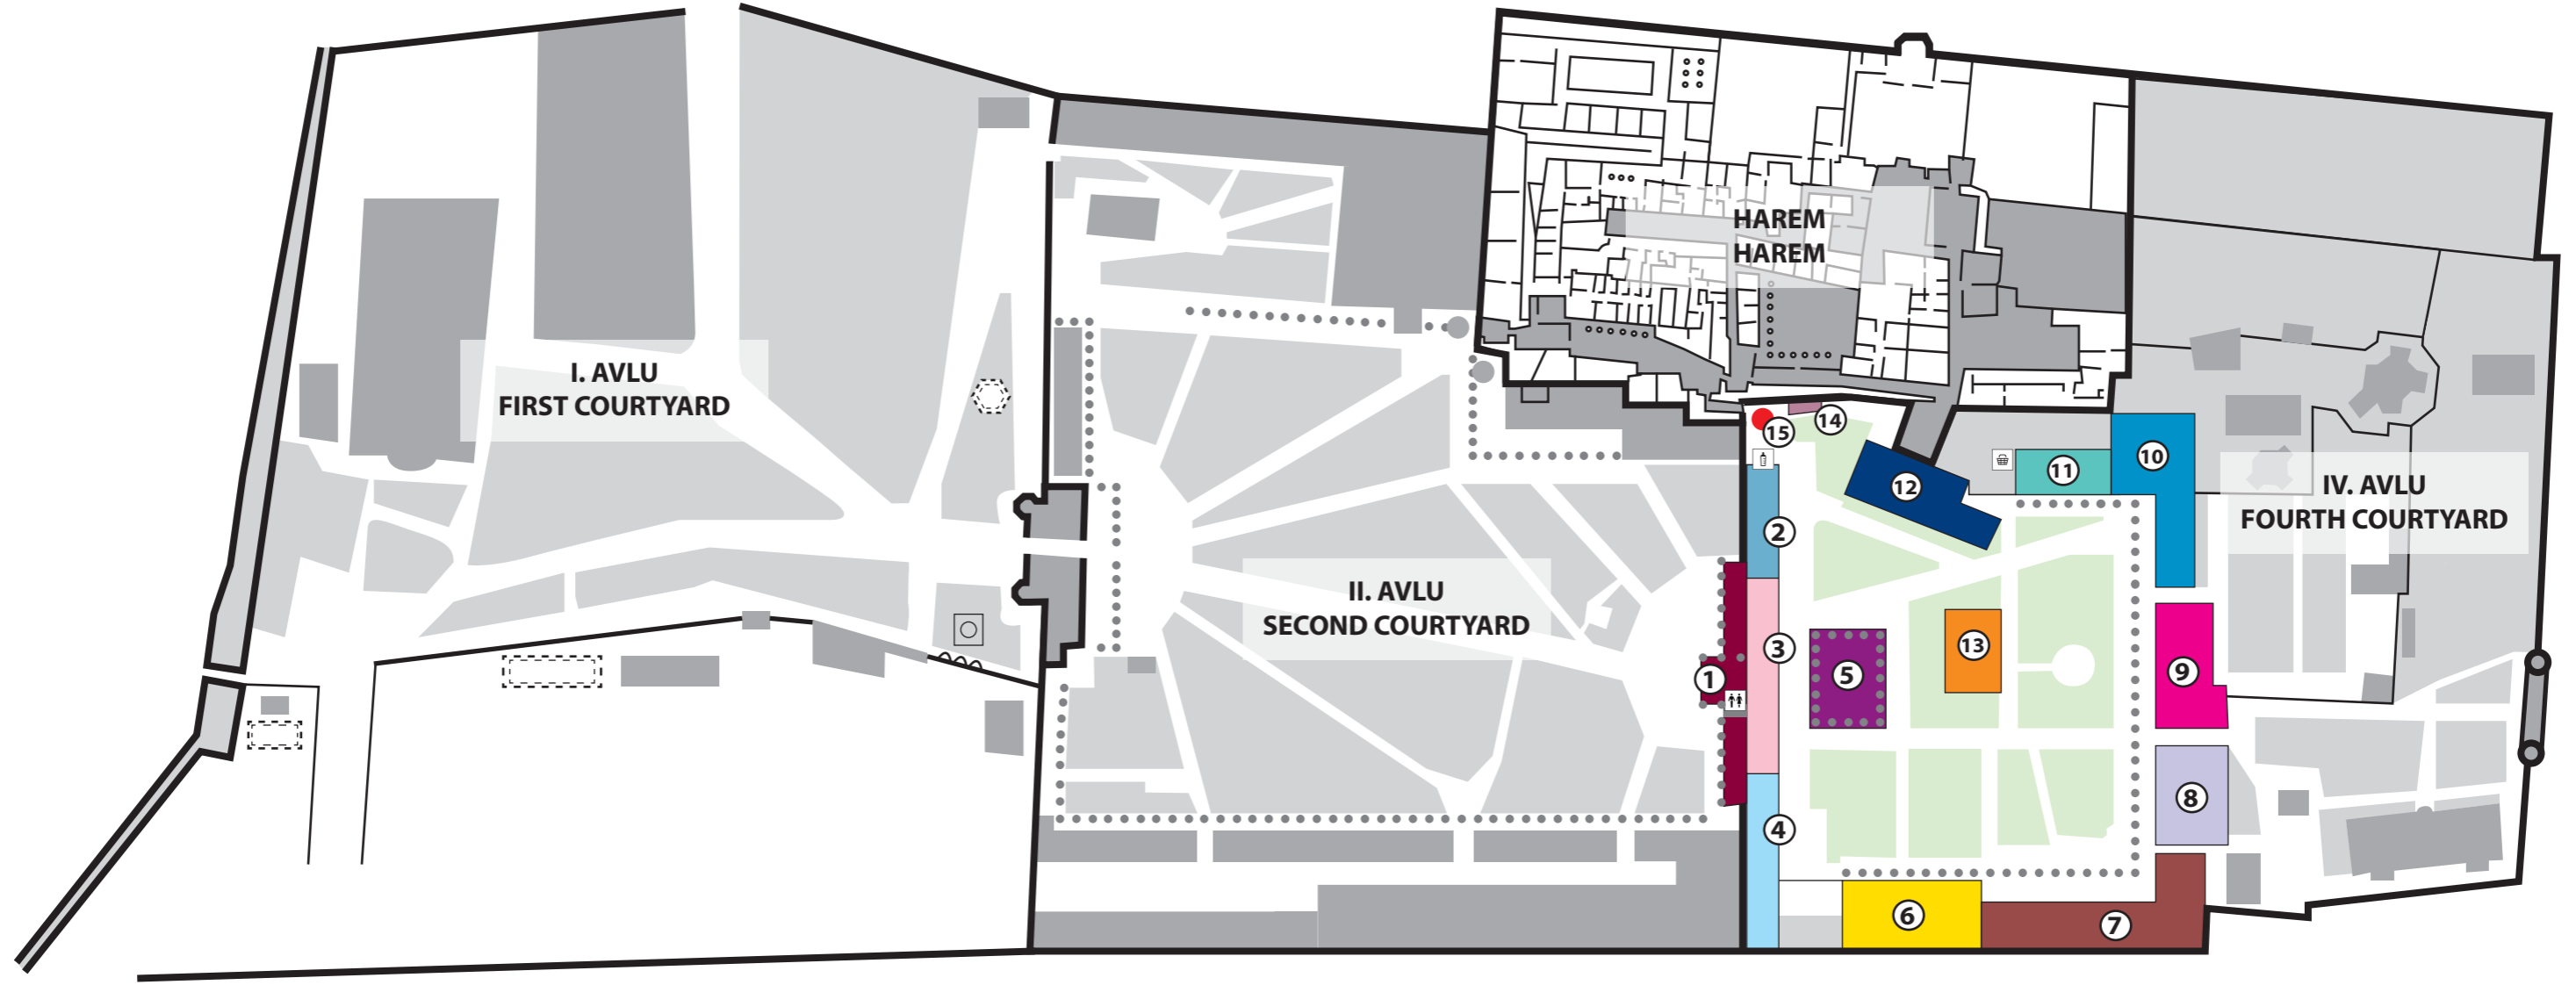

III. AVLU / THIRD COURTYARD

① Babüssaade
Babüssaade Gate

② Küçük Oda Koğuşu
Dormitory of the Small Chamber

③ Akağalar Koğuşu
Dormitory of the Akagalar

④ Büyük Oda Koğuşu
Dormitory of the Large Chamber

⑤ Arz Odası
Chamber of Petitions

⑥ Seferli Koğuşu/Padişah Elbiseleri
Dormitory of the Seferli/Imperial Costumes

⑦ Fatih Köşkü/Hazine
Fatih Kiosk/Treasury

⑧ Kilerli Koğuşu
Dormitory of the Kilerli

⑨ Hazine Koğuşu
Dormitory of the Treasury

⑩ Has Oda/Kutsal Emanetler
Privy Chamber/Chamber of the Sacred Relics

⑪ Has Oda Koğuşu/Padişah Portreleri
Dormitory of the Privy Chamber/
Portraits of the Sultans

⑫ Ağalar Camii
Ağalar Mosque

⑬ III. Ahmed Kütüphanesi
Library of the Ahmed III

⑭ Kuşhane
Aviary

⑮ Harem Çıkış/Kuşhane Kapısı
Harem Exit/Aviary Gate

- ① Bilet Gişesi
  Ticket Office
- ② Sesli Rehberlik
  Audio Guide
- ③ Tuvaletler
  Toilets
- ④ Müze Mağazası
  Museum Shop
- ⑤ Restoran
  Restaurant
- ⑥ Kafe
  Cafe
- ⑦ Emzirme Odası
  Nursery Room