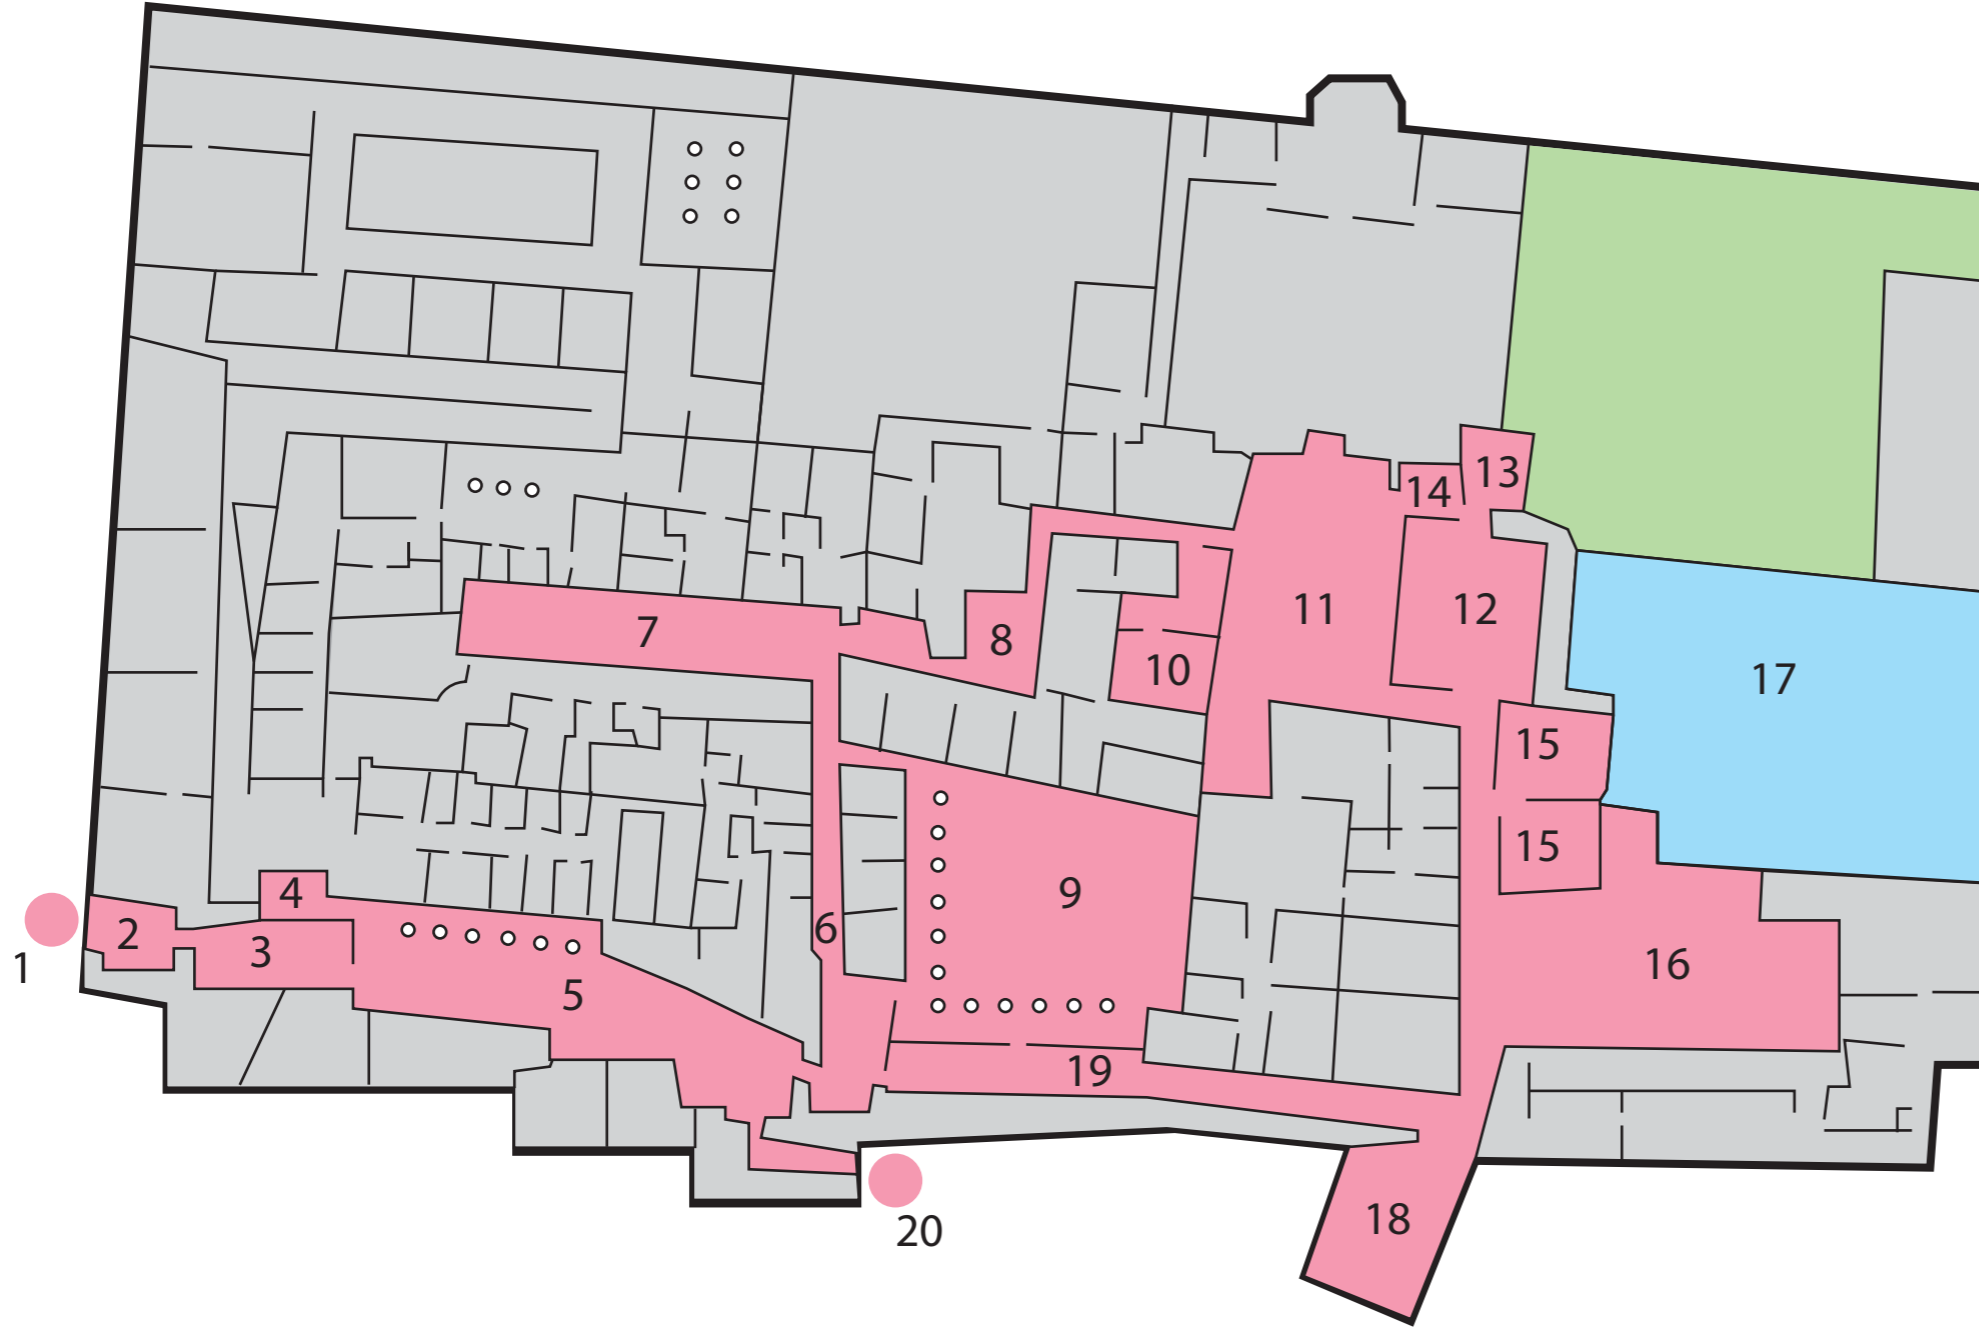

13 Havuz
Pool

14 İncirlik
Fig Garden

15 Fil Bahçesi
Elephant Garden

Bilet Gişesi
Ticket Office

Sesli Rehberlik
Audio Guide

Tuvaletler
Toilets

Müze Mağazası
Museum Shop

Restoran
Restaurant

Kafe
Cafe

Emzirme Odası
Nursery Room

HAREM GEZİ GÜZERGAHI / HAREM TRAVEL ITINERARY

1 - Harem Giriş
Harem Entrance

2 - Dolaplı Kubbe
Domed Cupboard Room

3 - Şadırvanlı Sofa
Hall with the Fountain

4 - Karaağalar Mescidi
Karaağalar Mosque